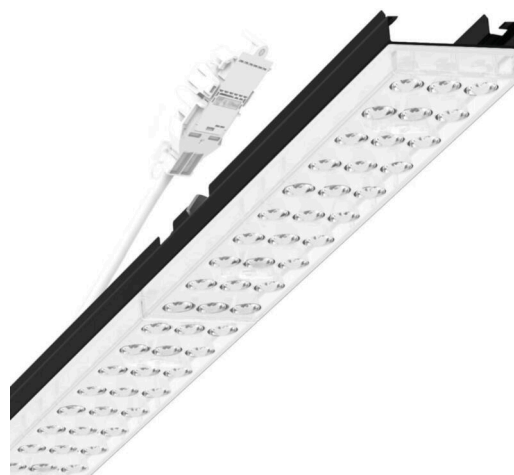

прибородержатель переменный - Individual.Lens.Optic - прямой несимметричный свет, двойной - без видимых стыков

Ламподержатель из оцинкованного стального профиля, поверхность покрыта лаком на полиэфирной смоле. Крепление без инструментов с нажимными затворами, встроенными в конструкцию, обеспечивают защиту от кражи и взлома. В несущей трековой шине позиционируется по-разному. Цвет корпуса черный RAL 9005; Прямое двойное несимметричное излучение, распределение света посредством линзы «Individual.Lens.Optic» из пластика ПММА. Оптика отдельных линз делает сборку и установку предельно удобными, плоскость легко чистится. Тройные ряды из отдельных линз и лампы-/прибородержатели, идеально согласованные между собой, обеспечивают цельный вид без стыков и неравномерностей. Подключение к электросети через присоединительный провод длиной 1 м для свободного позиционирования ламподержателя в световой полосе и 5-полюсную втычную деталь для быстрой сборки со свободным выбором фаз. Сменные блоки, позволяющие легко модернизировать освещение, существенно продлевают срок службы всей осветительной установки.

## Оптика

Оснастка	LED, цветопередача/оттенок света CRI ≥ 80 / 4000K
Допуск для координаты цветности (MacAdam)	3SDCM
Фотобиологическая безопасность (светильник)	RG1
Номинальный световой поток	8267lm
Срок службы LED	50000h L80/B10 (Tq 35°C)
светоотдача светильников	156lm/W
Угол излучения	70° (C0) / 90° (C90)
UGR поп./вдоль	20.4 / 19.1

## DEEP-LINK

<https://www.regiolux.de/ru/article/19465006034>

Ссылка	LED 8000lm 840
ηLB	100 %
Φ ↓/↑	99 % / 1 %
UGR поп./вдоль	20.4 / 19.1

## Механика

цвет корпуса	черный RAL 9005
размеры (LxWxH/DxH)	1531mm x 55mm x 37mm
вес (нетто)	2kg
Вид монтажа	сборка трековых систем, световая структура