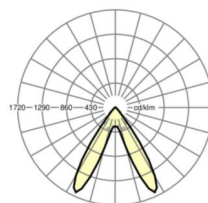

параметры

номер заказа	19465006034
код EAN	4020863409662
номер таможенного тарифа	94051190
Знак прохождения контроля	IP 20, класс защиты I, ENEC10 VDE, F, HACCP DIN10500/Food/IFS-пригодность для применения/BRC, Indoor, CE
Степень ударопрочности IK	IK03 (-20°C bis 35°C)
Температура окружения	ta -20°C в 35°C
Особые свойства	Готовность к IoT «Ready for IoT»
Гарантийный срок	5 лет
Государственные программы поддержки	BEG - государственные субсидии для энергосберегающих зданий (действительна только для Германии)

электротехника

Балласт	Электронный драйвер DALI2 (1 штука)
Мощность системы	53W
сетевое напряжение	230V/50Hz
автоматический предохранитель (пусковой ток)	13 штук/B10, 21 штук/B16, 21 штук/C10, 35 штук/C16
класс энергосбережения/Источник света	D

Оптика

Оснастка	LED, цветопередача/оттенок света CRI ≥ 80 / 4000K
Допуск для координаты цветности (MacAdam)	3SDCM
Фотобиологическая безопасность (светильник)	RG1
Номинальный световой поток	8267lm
Срок службы LED	50000h L80/B10 (Tq 35°C)
светоотдача светильников	156lm/W
Угол излучения	70° (C0) / 90° (C90)
UGR поп./вдоль	20.4 / 19.1

DEEP-LINK

<https://www.regiolux.de/ru/article/19465006034>

Ссылка	LED 8000lm 840
ηLB	100 %
Φ ↓/↑	99 % / 1 %
UGR поп./вдоль	20.4 / 19.1